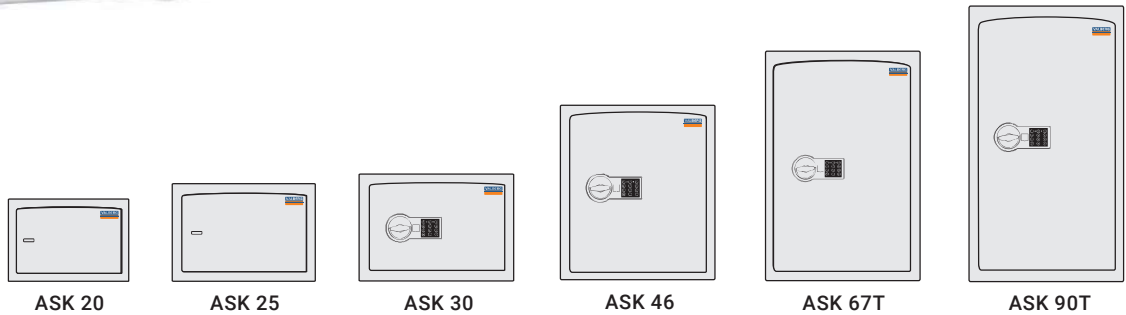

Valberg ASK

Valberg ASK 46

- Einbruchschutz: – EN 1143-1 IMP, Widerstandsgrad I.
- Wandstärke - 24mm.
- 3-seitige Verriegelung.
- Kurvenförmiges Türgewölbe.
- Serienmäßig mit Notverriegelungssystem, Schloss bohrgeschützt.
- Mehrlagiger Wandaufbau.
- Serienmäßig ausgestattet mit Doppelbart-Hochsicherheitsschloss und 2 Schlüsseln.
- Bodenverankerung (außer ASK 67 und ASK 90)
- Farbe: RAL 7035 (lichtgrau) auch in RAL 7024 (graphitgrau) erhältlich.

Model										
ASK - 20*	200	260	180	138	212	100	1	4	21	3
ASK - 25*	250	360	310	194	312	228	1	4	44	14
ASK - 30	300	440	380	244	392	298	1	4	65	29
ASK - 46	460	440	380	404	392	298	1	4	90	48
ASK - 67T	670	440	380	484	392	298	1	4	122	56/15
ASK - 90T	900	440	380	714	392	298	1	6	154	84/15

Schlüsselschloss
Kaba 71111

Elektronischschloss
Widerstandsgrad A
(PS-300)

Außentiefe ohne Beschläge und Schloss.

* Nur mit Doppelbartsicherheitsschloss.